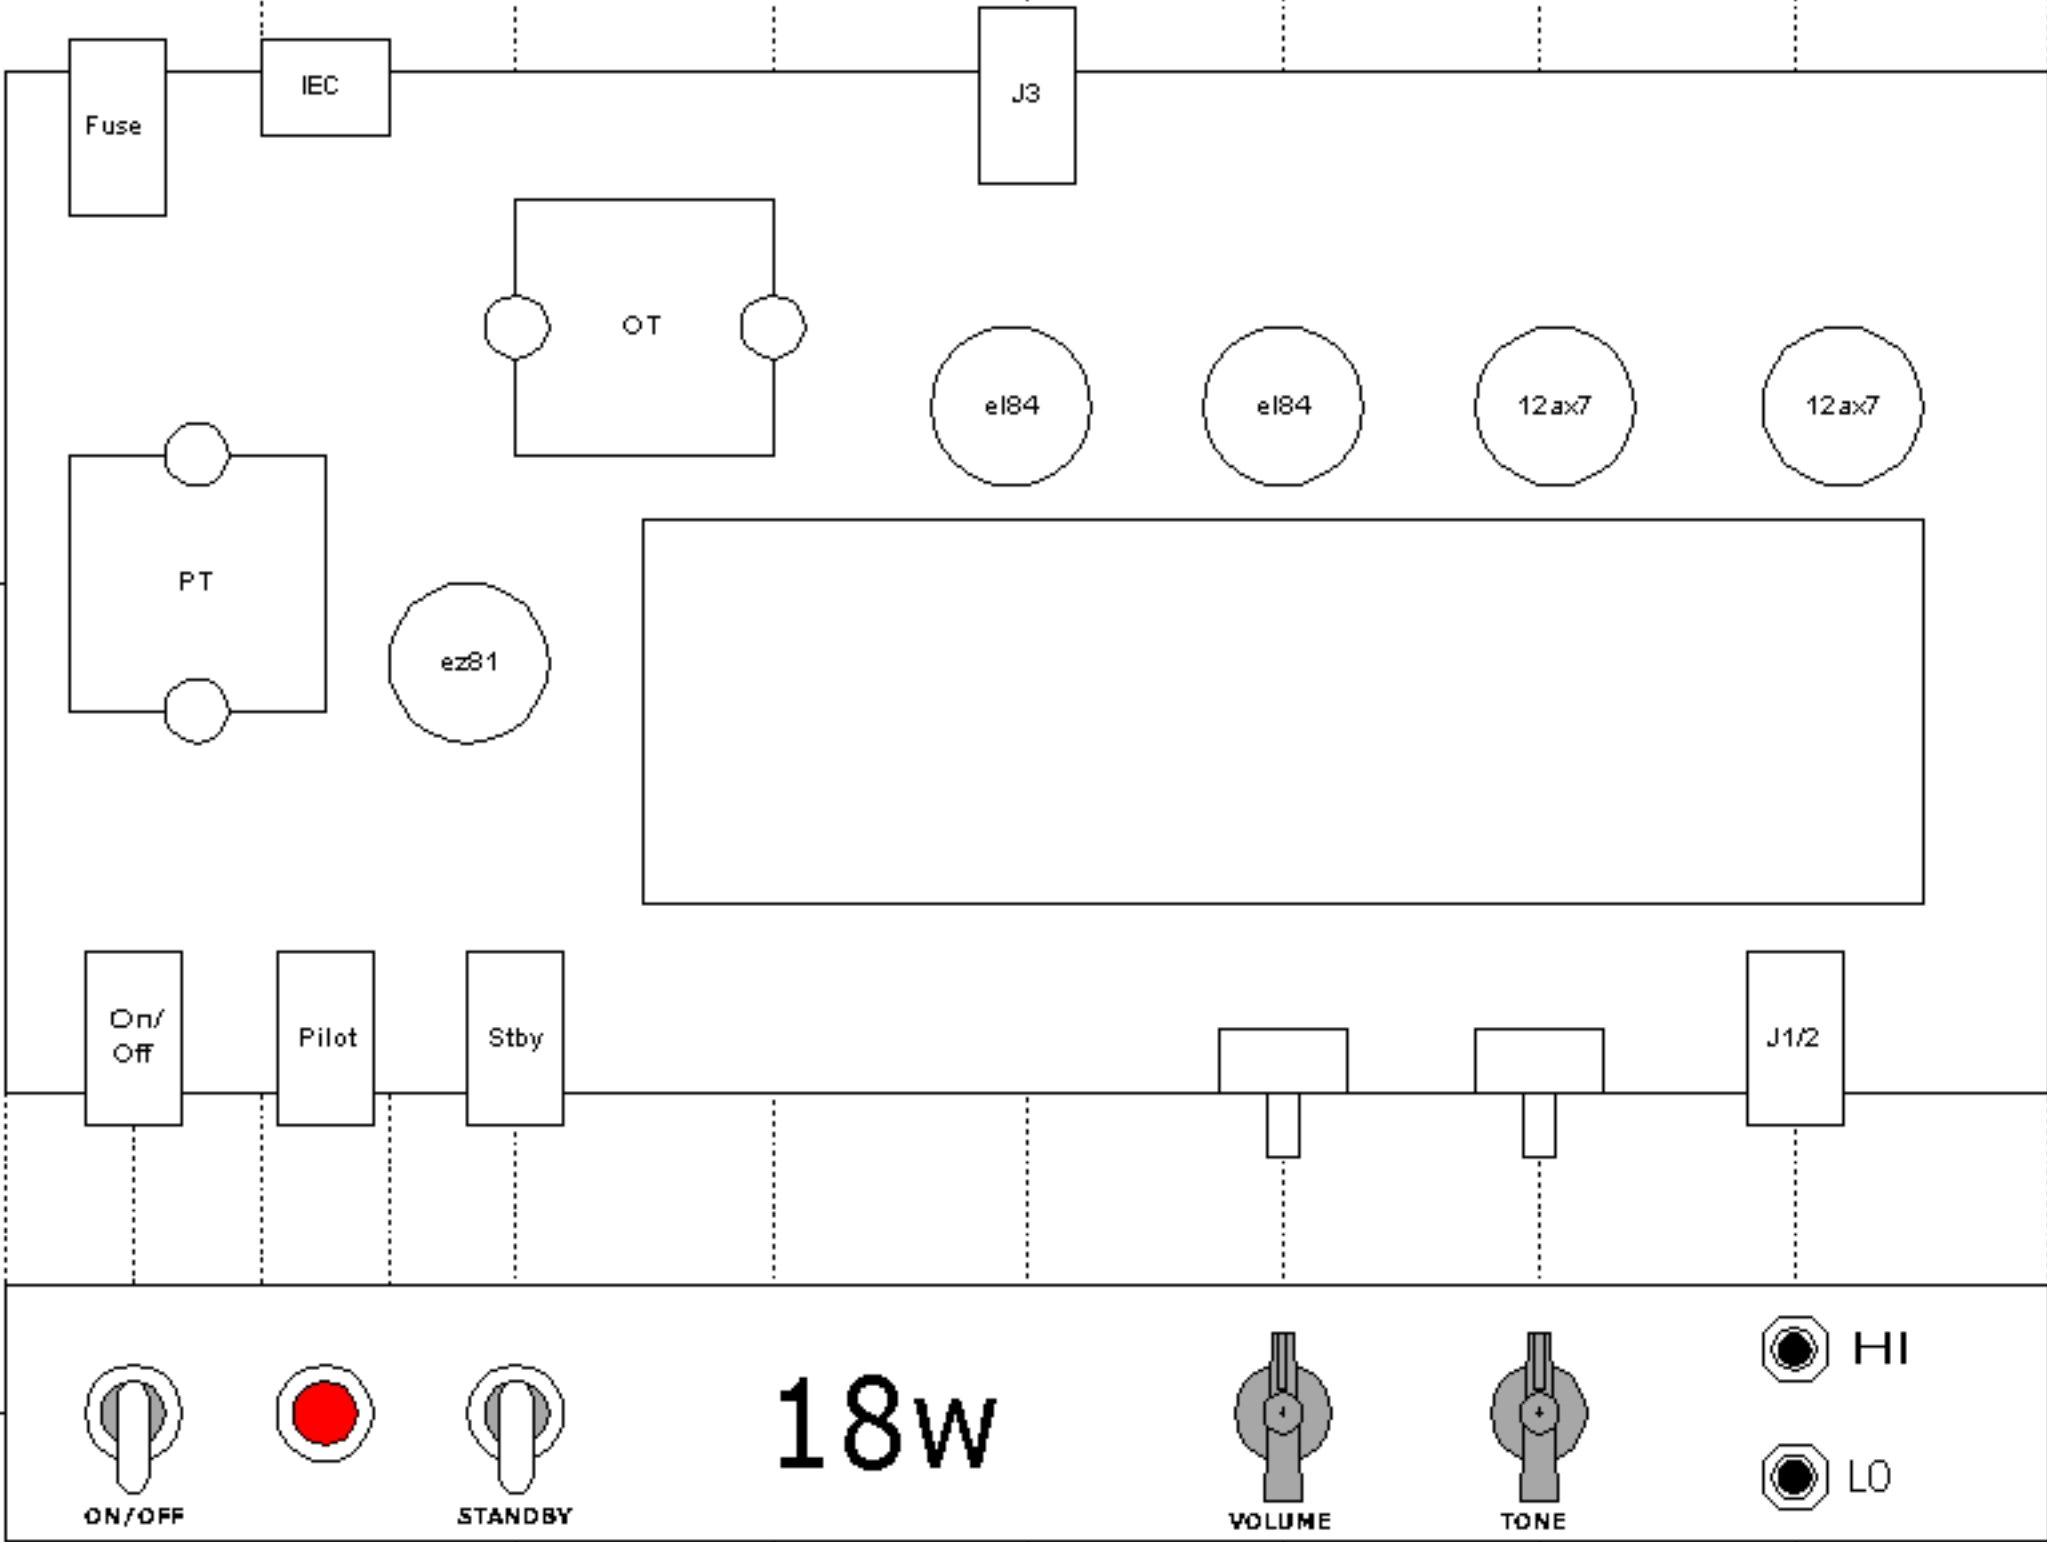

Scale: 1/2

ON/OFF

STANDBY

18W

VOLUME

TONE

HI

LO